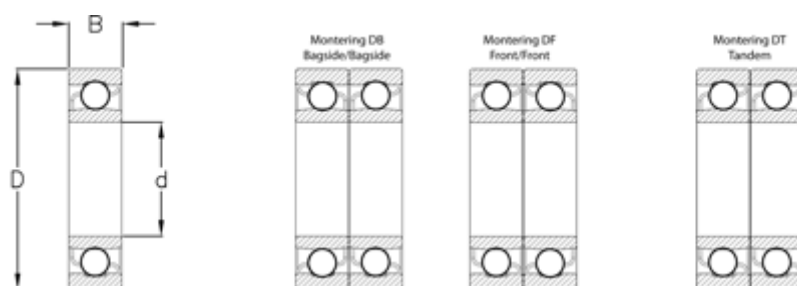

Varenummer: 570804002305
Beskrivelse: NSK Vinkelkontaktleje 7308A
d=40 D=90 B=23 Vinkel 30°

Mål

B = 23
D = 90
d = 40